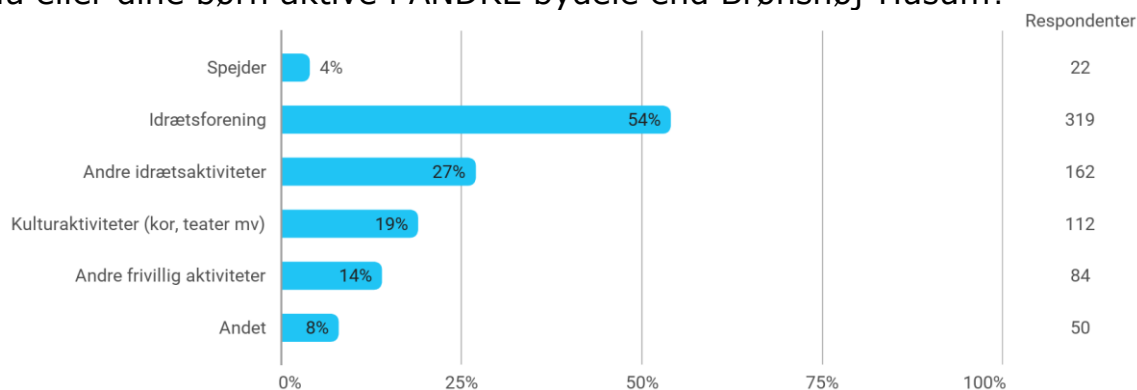

Hvor er du eller dine børn aktive i ANDRE bydele end Brønshøj-Husum?