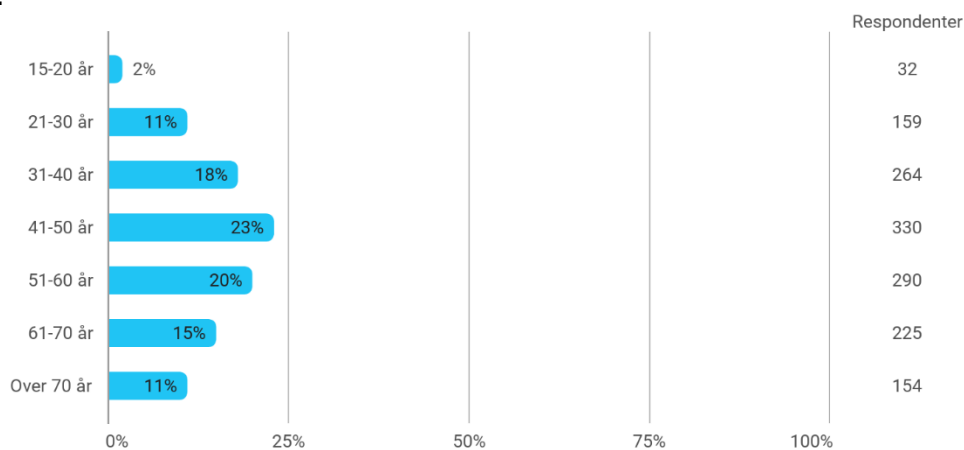

Resultater undersøgelse om multihal ved Tingbjerg - forår 2024

Hvor gammel er du?

I hvilket kvarter i Brønshøj-Husum bor du?

Er du aktiv i en forening eller andre aktiviteter i bydelen?

Hvor er du aktiv?

Har du hjemmeboende børn?

I hvilke aldersgruppe(r) har du børn?

Er dine børn aktive i en forening eller andre aktiviteter i bydelen?

Hvor er dine børn aktive?

Er du eller dine børn aktive i en forening eller andre aktiviteter i ANDRE bydele end Brønshøj-Husum?