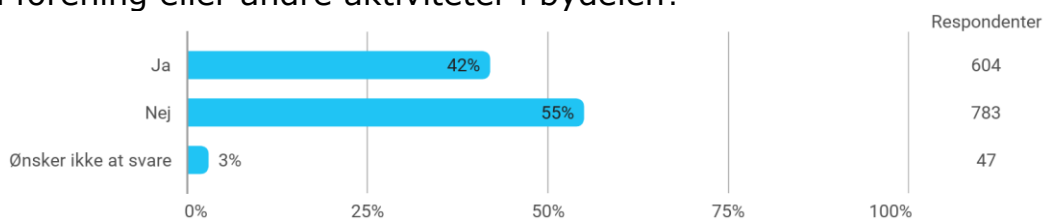

Resultater undersøgelse om multihal ved Tingbjerg - forår 2024

Hvor gammel er du?

I hvilket kvarter i Brønshøj-Husum bor du?

Er du aktiv i en forening eller andre aktiviteter i bydelen?

Hvor er du aktiv?

Har du hjemmeboende børn?

I hvilke aldersgruppe(r) har du børn?

Er dine børn aktive i en forening eller andre aktiviteter i bydelen?

Hvor er dine børn aktive?

Er du eller dine børn aktive i en forening eller andre aktiviteter i ANDRE bydele end Brønshøj-Husum?