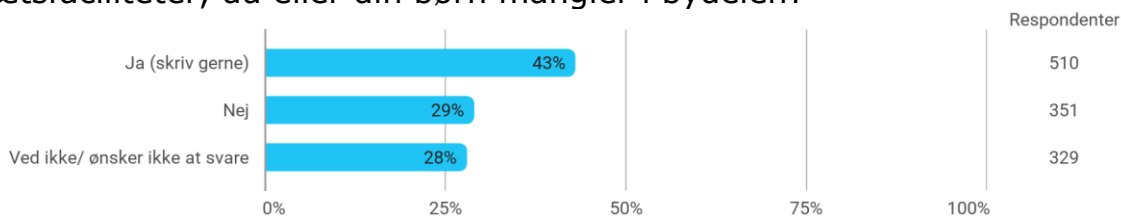

Er der idrætsfaciliteter, du eller din børn mangler i bydelen?