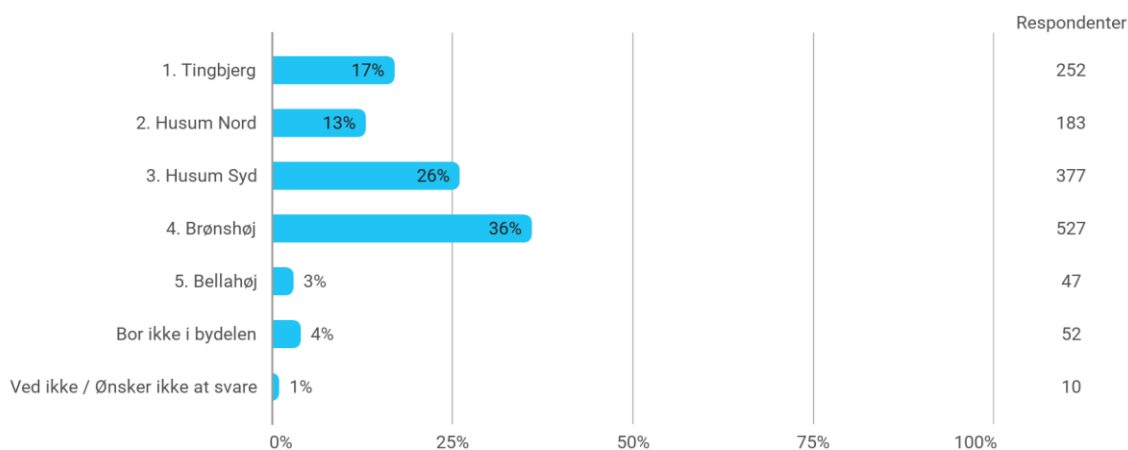

Resultater undersøgelse om multihal ved Tingbjerg - forår 2024

Hvor gammel er du?

I hvilket kvarter i Brønshøj-Husum bor du?

Er du aktiv i en forening eller andre aktiviteter i bydelen?

Hvor er du aktiv?

Har du hjemmeboende børn?

I hvilke aldersgruppe(r) har du børn?

Er dine børn aktive i en forening eller andre aktiviteter i bydelen?

Hvor er dine børn aktive?

Er du eller dine børn aktive i en forening eller andre aktiviteter i ANDRE bydele end Brønshøj-Husum?