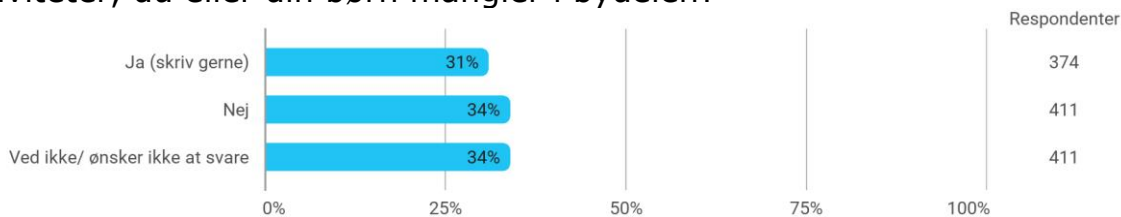

Er der aktiviteter, du eller din børn mangler i bydelen?