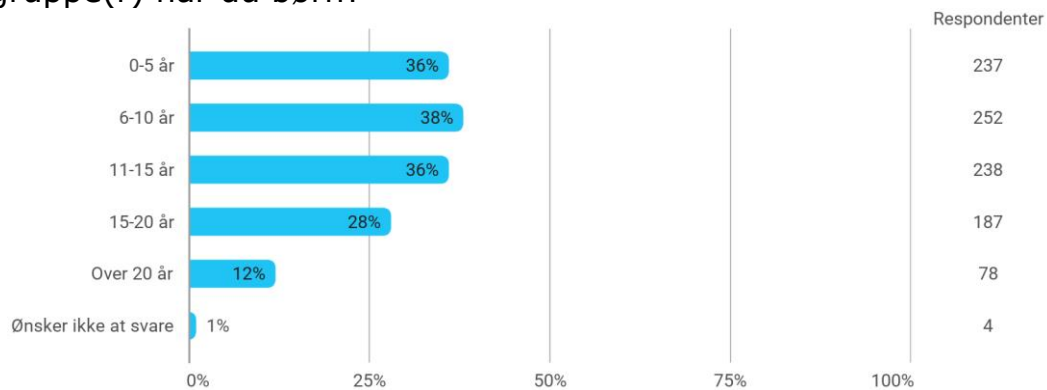

I hvilke aldersgruppe(r) har du børn?