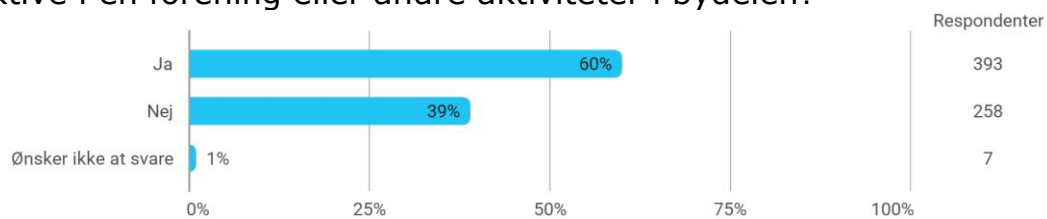

Resultater undersøgelse om multihal ved Tingbjerg - forår 2024

Hvor gammel er du?

I hvilket kvarter i Brønshøj-Husum bor du?

Er du aktiv i en forening eller andre aktiviteter i bydelen?

Hvor er du aktiv?

Har du hjemmeboende børn?

I hvilke aldersgruppe(r) har du børn?

Er dine børn aktive i en forening eller andre aktiviteter i bydelen?

Hvor er dine børn aktive?

Er du eller dine børn aktive i en forening eller andre aktiviteter i ANDRE bydele end Brønshøj-Husum?