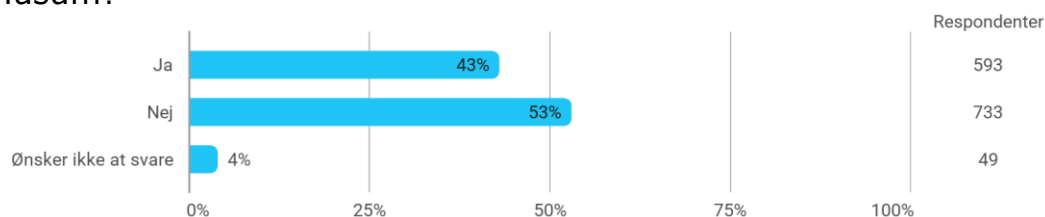

Resultater undersøgelse om multihal ved Tingbjerg - forår 2024

Hvor gammel er du?

I hvilket kvarter i Brønshøj-Husum bor du?

Er du aktiv i en forening eller andre aktiviteter i bydelen?

Hvor er du aktiv?

Har du hjemmeboende børn?

I hvilke aldersgruppe(r) har du børn?

Er dine børn aktive i en forening eller andre aktiviteter i bydelen?

Hvor er dine børn aktive?

Er du eller dine børn aktive i en forening eller andre aktiviteter i ANDRE bydele end Brønshøj-Husum?