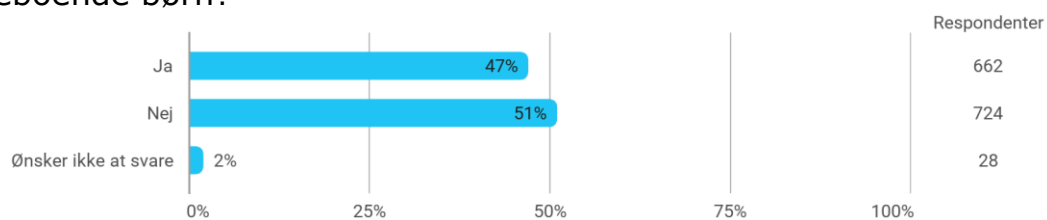

Resultater undersøgelse om multihal ved Tingbjerg - forår 2024

Hvor gammel er du?

I hvilket kvarter i Brønshøj-Husum bor du?

Er du aktiv i en forening eller andre aktiviteter i bydelen?

Hvor er du aktiv?

Har du hjemmeboende børn?

I hvilke aldersgruppe(r) har du børn?

Er dine børn aktive i en forening eller andre aktiviteter i bydelen?

Hvor er dine børn aktive?

Er du eller dine børn aktive i en forening eller andre aktiviteter i ANDRE bydele end Brønshøj-Husum?